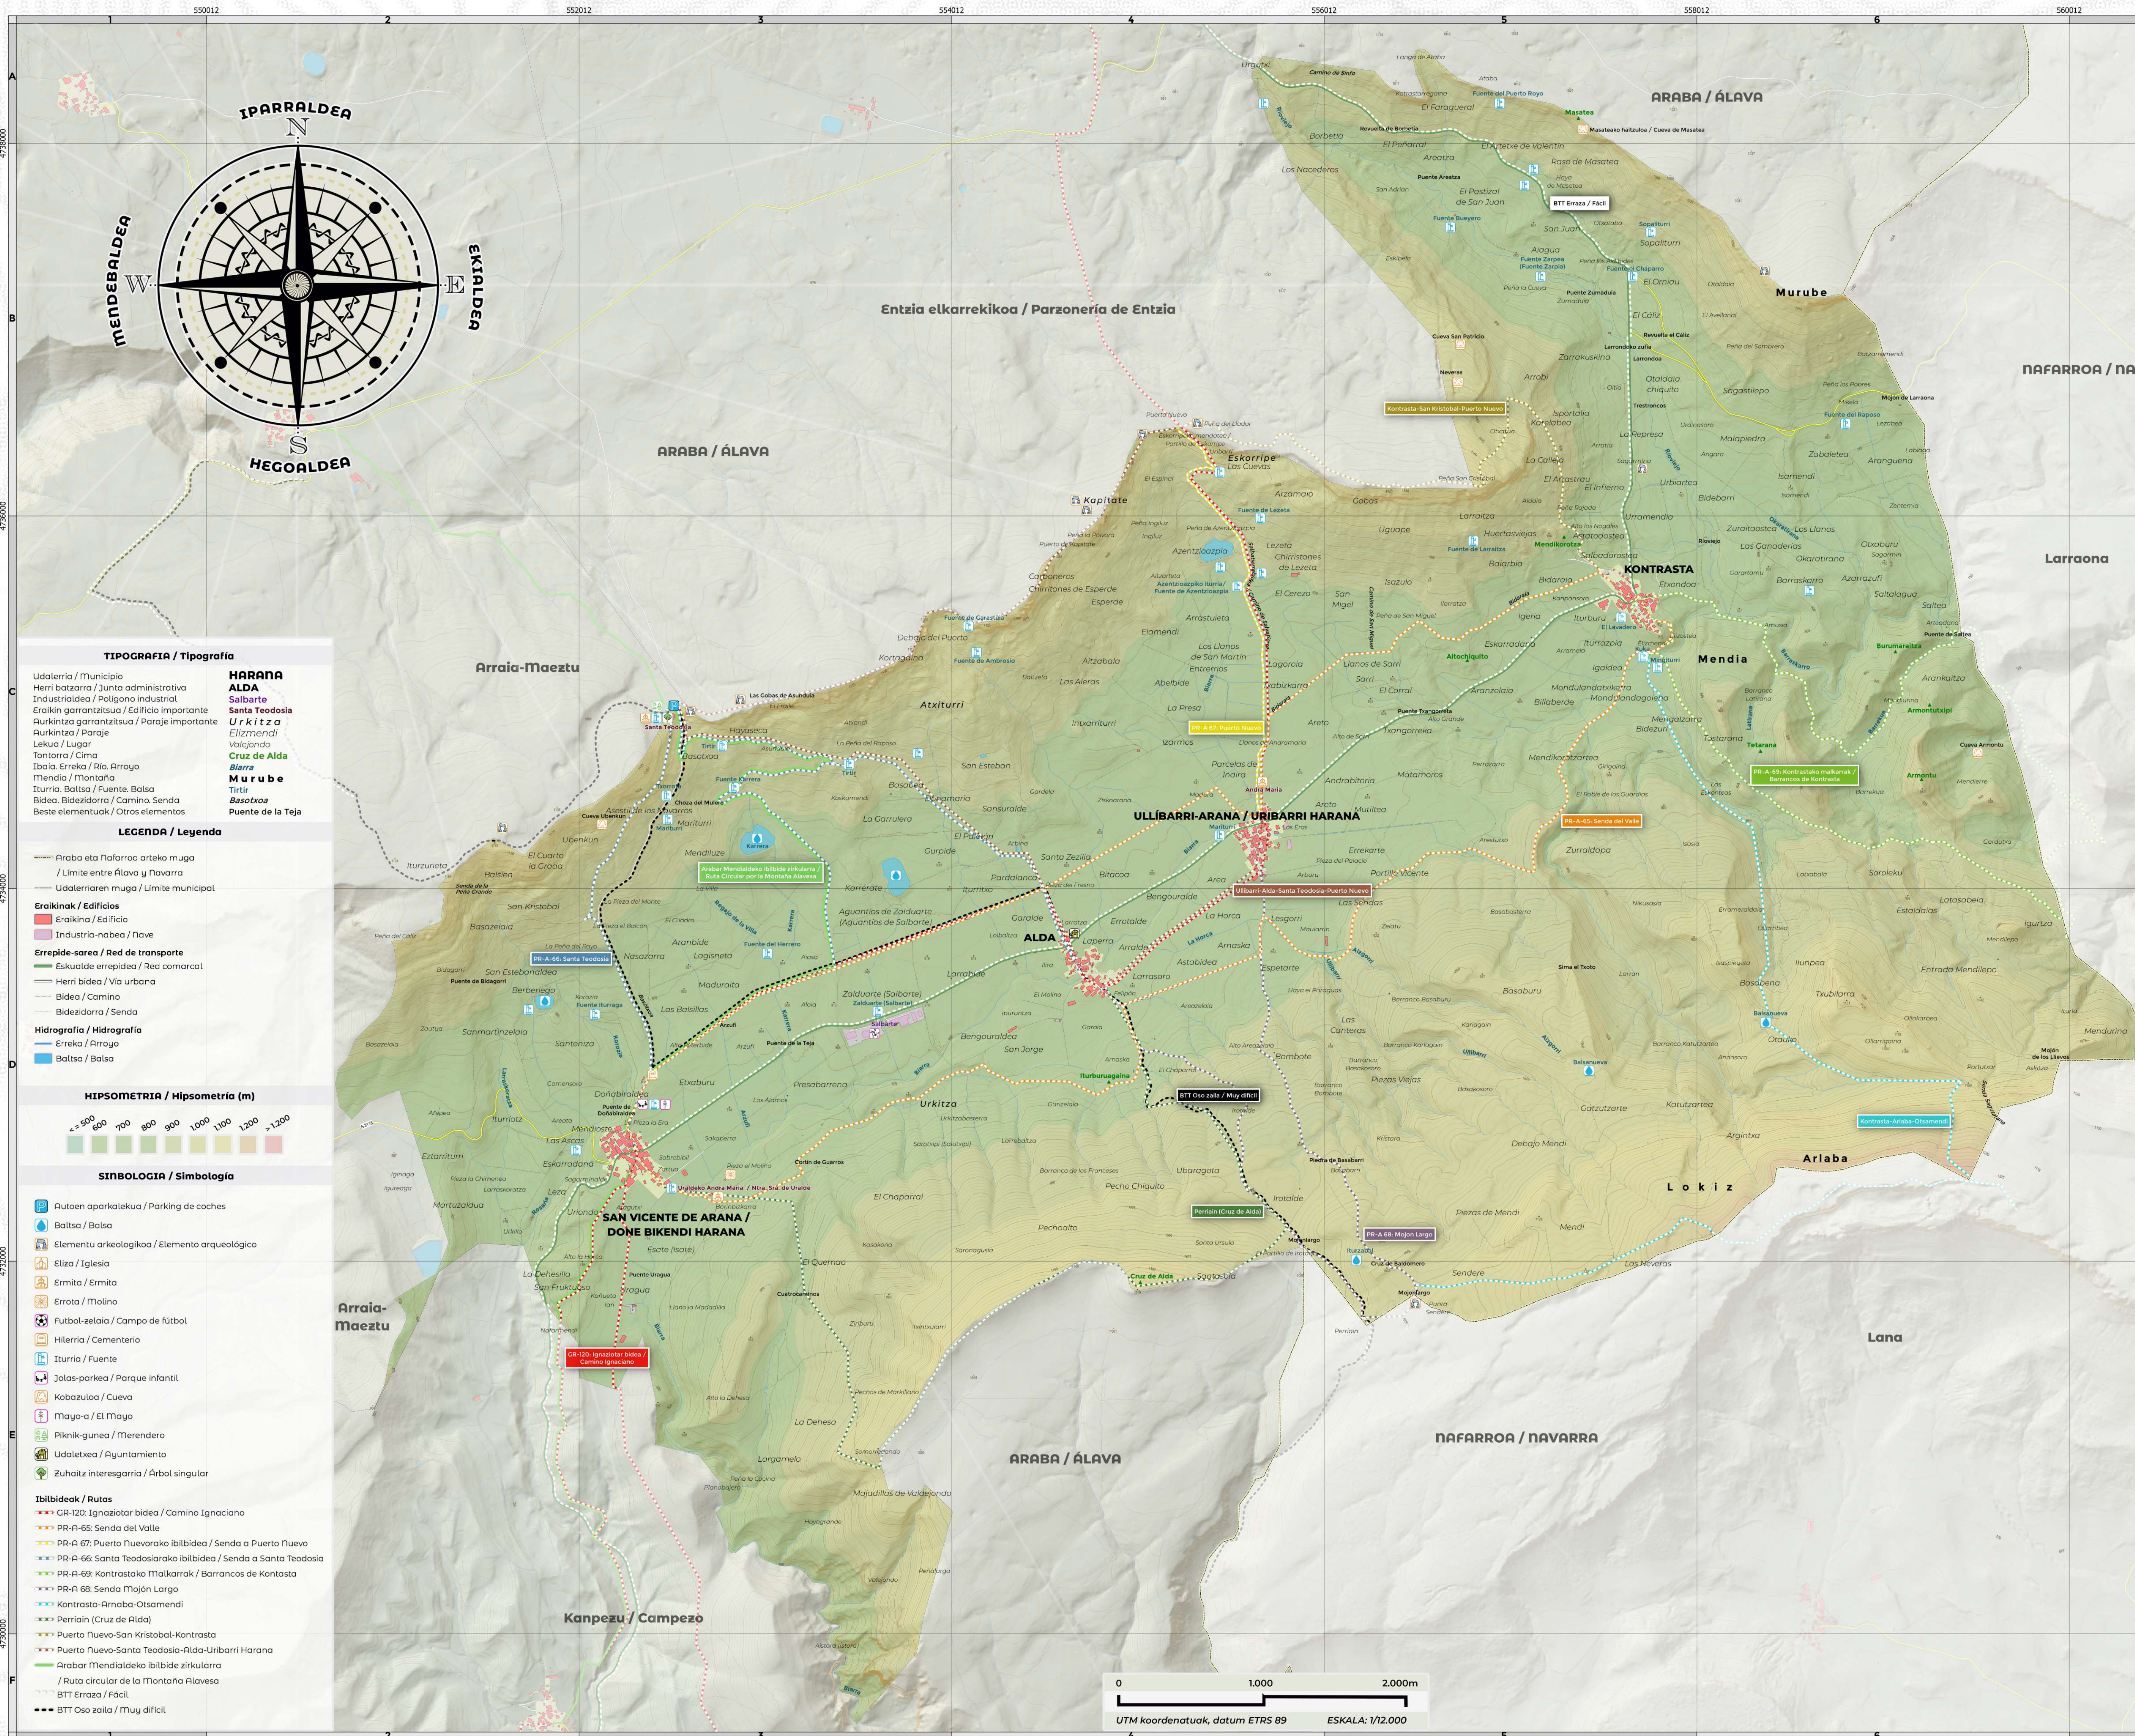

HARANAKO TOPONIMOEN MAPA TOPONÍMICO DEL VALLE DE ARANA

TOPONIMIA

HERRI BATZARRAK

Aida	D4	San Esteban	C4
Kontrasta	D5	San Esteban	C4
San Vicente de Arana	D3	San Esteban	C4
Done Bilendi Harana	D6	San Esteban	C4
Uribarri-Arana	D4	San Esteban	C4
Uribarri Harana	D4	San Esteban	C4

BASERRIAK ETA ETXIAK

LEKU-ZENAK

ERAKIAK ETA IRREAK

ITURRIAK

MENDIAK

TONTORRAK

ERAIKIN ERLIJOAK

BESTELAKO ELEMENTUAK