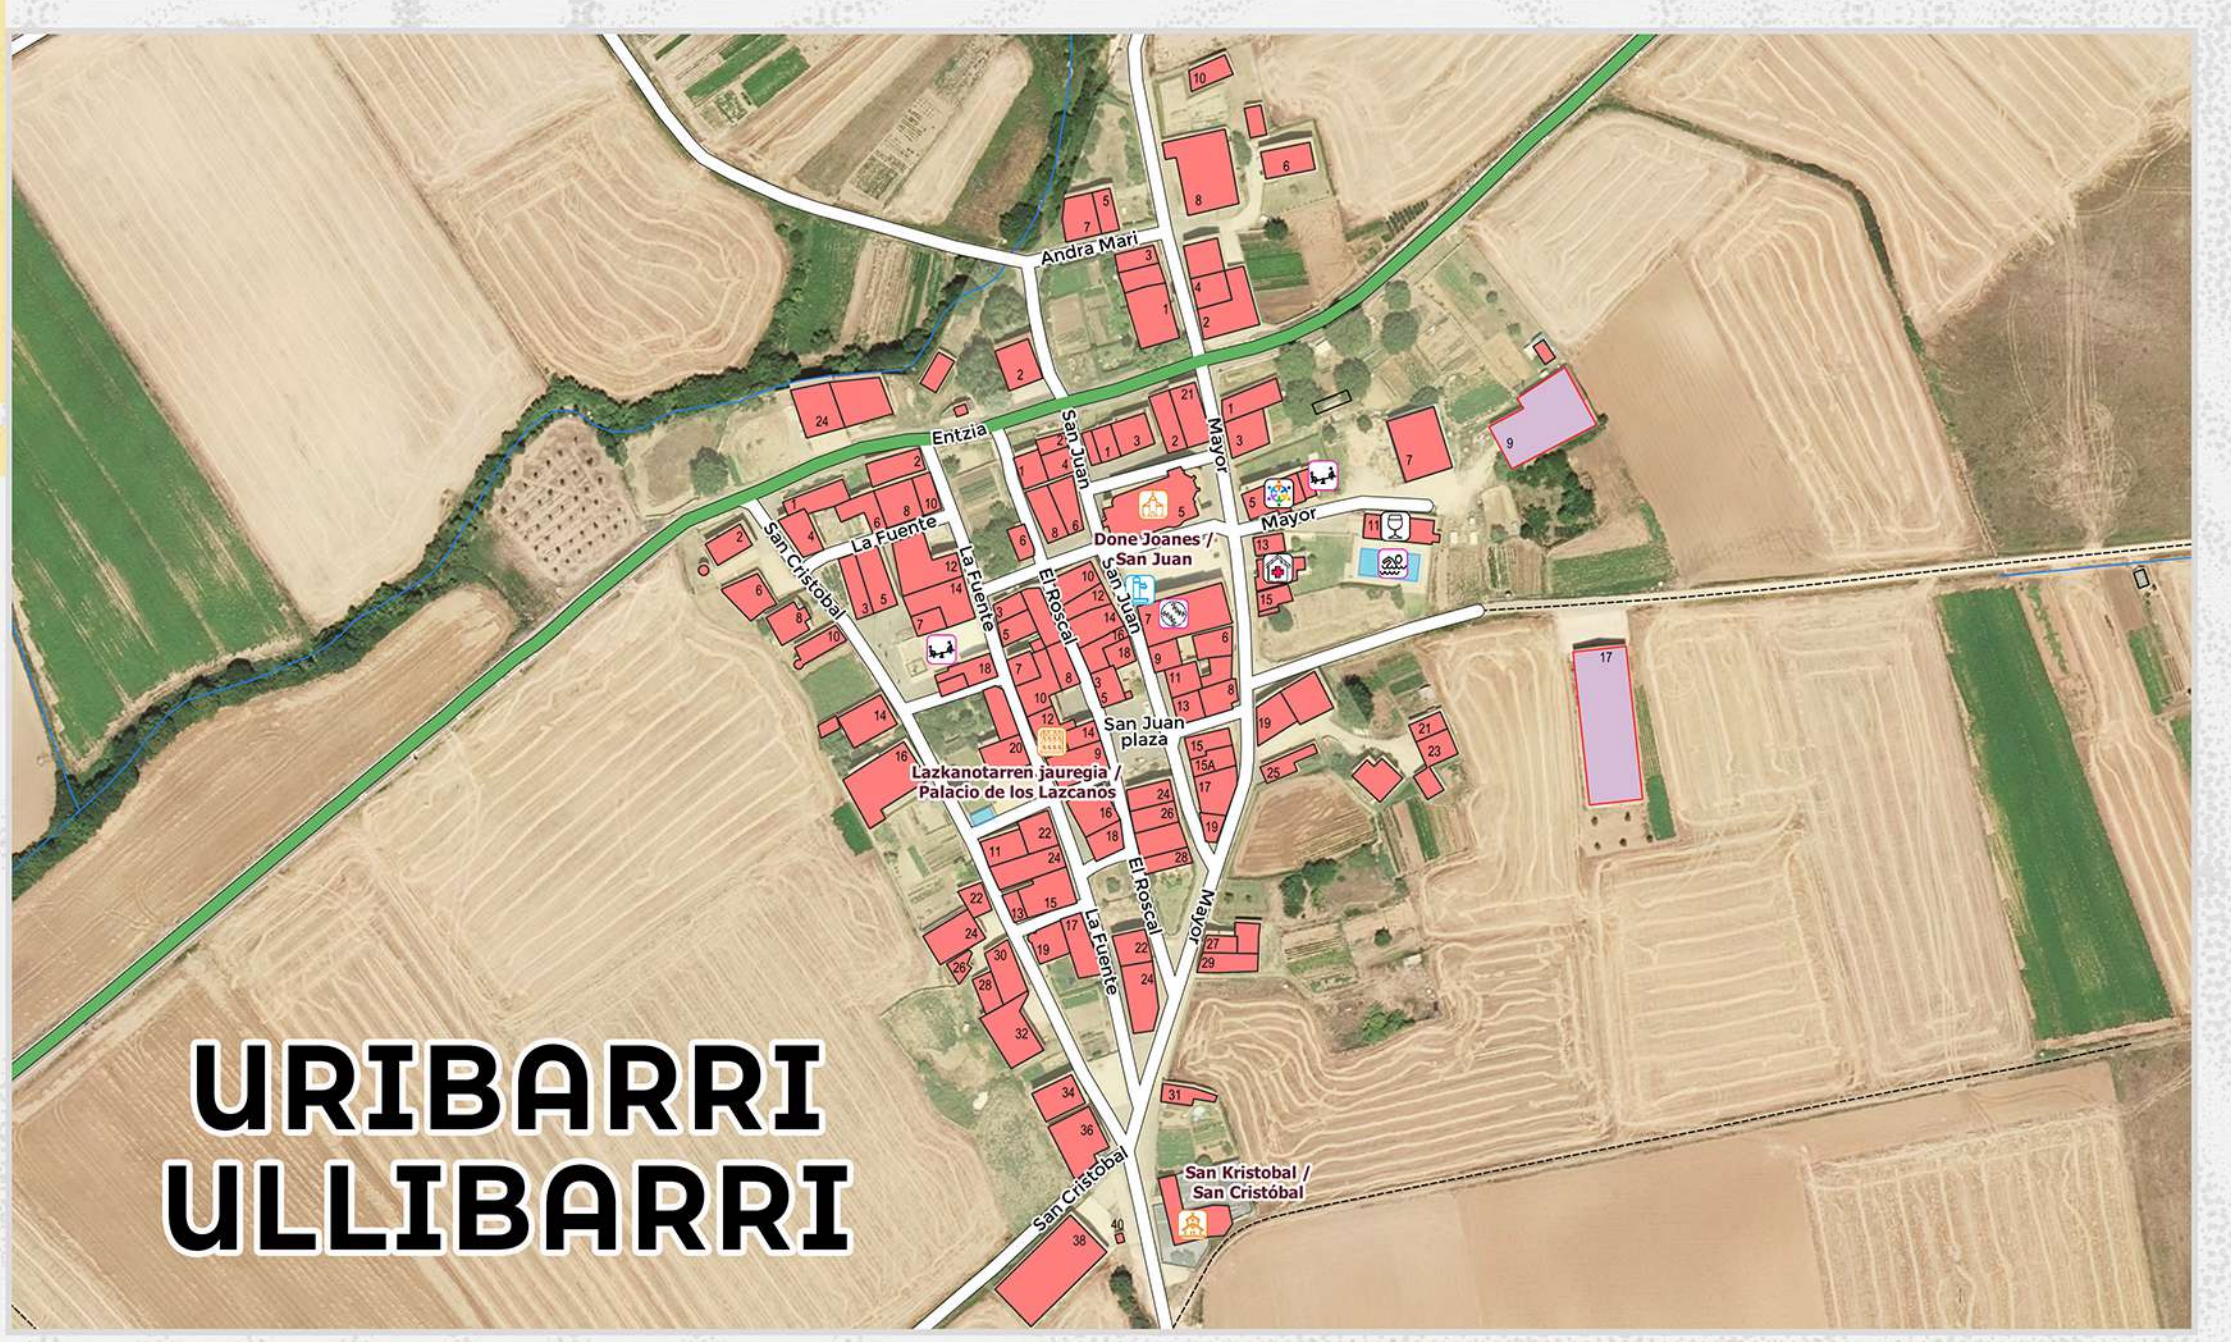

**Haranako toponimoen mapa toponímico del Valle de Arana**  
 Eskala: 1/12.000 - azaroa - 2020 - noviembre

**KALE-IZENDEGIA / CALLEJERO**

Andra Mari	Uribarri
Arnoska	Alda
Arroide (plaza)	Kontrasta
Balbanio	Kontrasta
De La Fuente (plaza)	Alda
De La Fuente Vieja (plaza)	San Vicente
De La Virgen de Uraide	San Vicente
Del Mayo	Alda
El Portegado	Uribarri
El Roscat	Kontrasta
Eizemendi	SV,U,J,K
Entzia (etorbidea / avenida)	San Vicente
Escardeana	San Vicente
Juegabolas	Uribarri
La Fuente	Alda
La Iglesia	Alda
La Rimona (plaza)	SV,U,J,K
Maiagar	San Vicente
Menor	San Vicente
Montzoa	Uribarri
San Cristobal	Uribarri
San Juan	Uribarri
San Juan (plaza)	Kontrasta
San Salvador	Kontrasta
Santa Cecilia	San Vicente
Uraide (plaza)	San Vicente
Uriburu	San Vicente
Uriondo	San Vicente

**PROFESIONALES Y SERVICIOS**

**CENTROS SOCIALES**  
 Alda (Plaza De La Fuente Vieja)  
 San Vicente de Arana (Calle Mayor, 2)  
 Uribarri-Arana (Calle Mayor, 11)  
 Kontrasta (Calle La Fuente, 2)

**ALDA**  
 CENTRO RURAL DE ATENCIÓN DIURNA - Plaza De La Rimona. 1.945 40 60 38  
 - HIDROELECTRICA HARANA-KONTRASTA S.A. - Avenida Entzia, 52. 945 40 60 06  
 - TALCER S.A. - Pol. Ind. Salburua, 52. 945 40 60 06  
 - AGROTURISMO BILTEGI ETXEA - Avenida Entzia, 54. 945 40 60 42